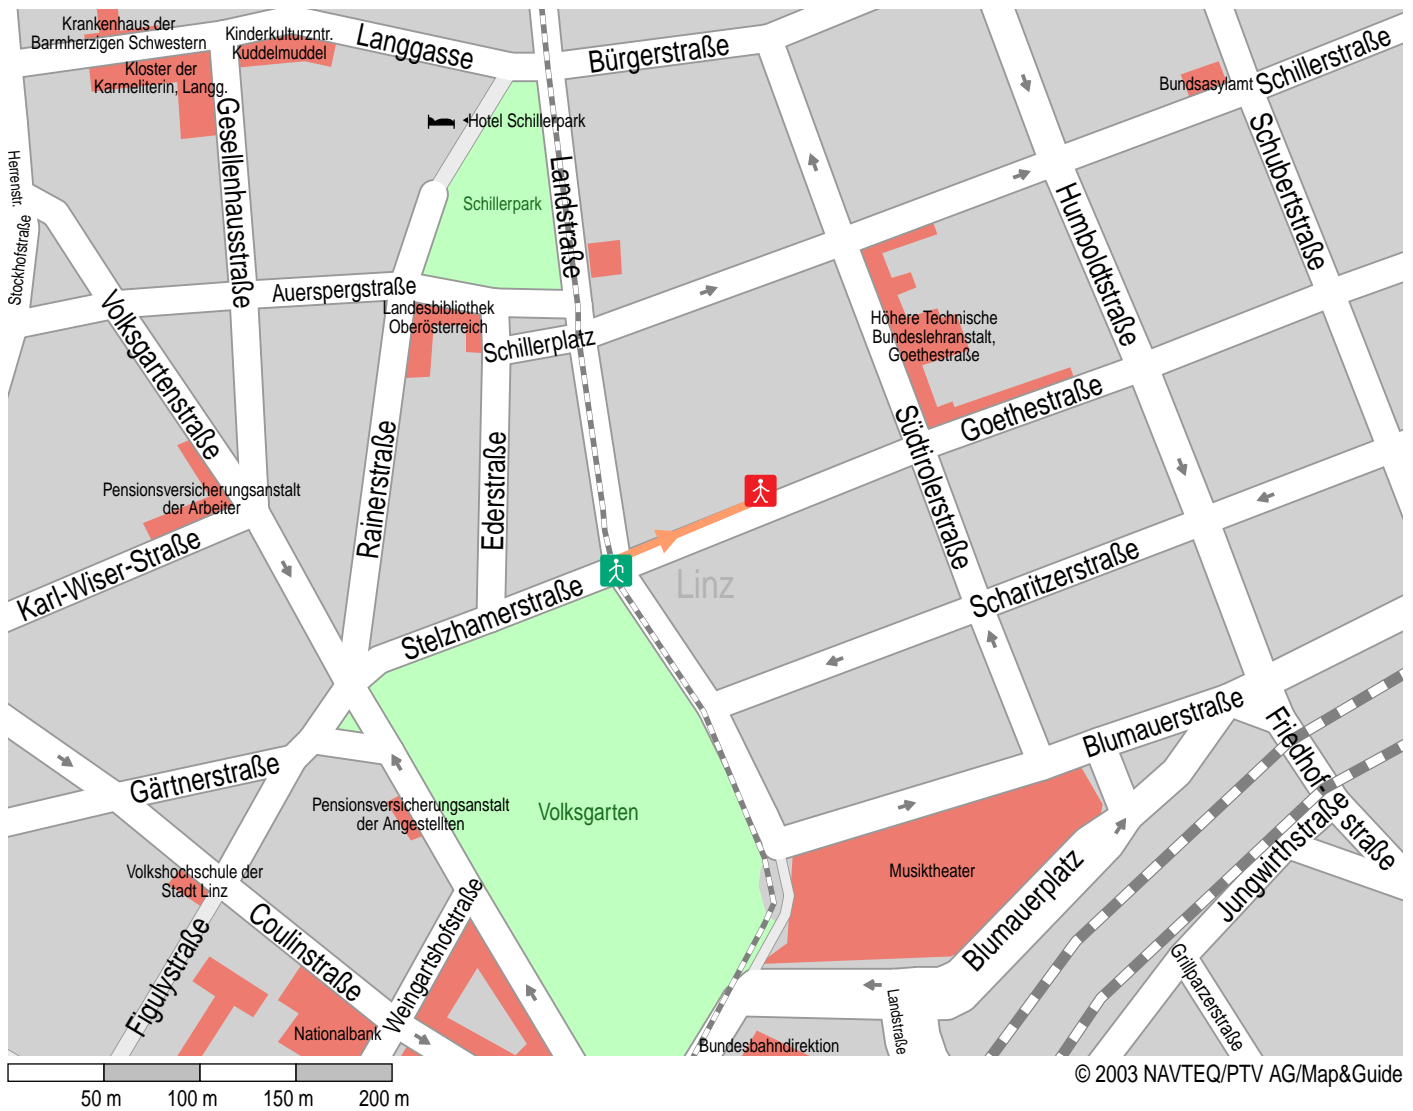

# Weg von Linz/Donau Goethekreuzung nach Linz/Donau Goethestraße 7

— Fußweg     
 🚶 Start Fußweg     
 🚶 Ende Fußweg     
 🏨 Hotel

- |                                      |           |
|--------------------------------------|-----------|
| 1. Start Linz/Donau Goethekreuzung   |           |
| 2. Goethestraße                      | 90 m 90 m |
| 3. Ankunft Linz/Donau Goethestraße 7 |           |